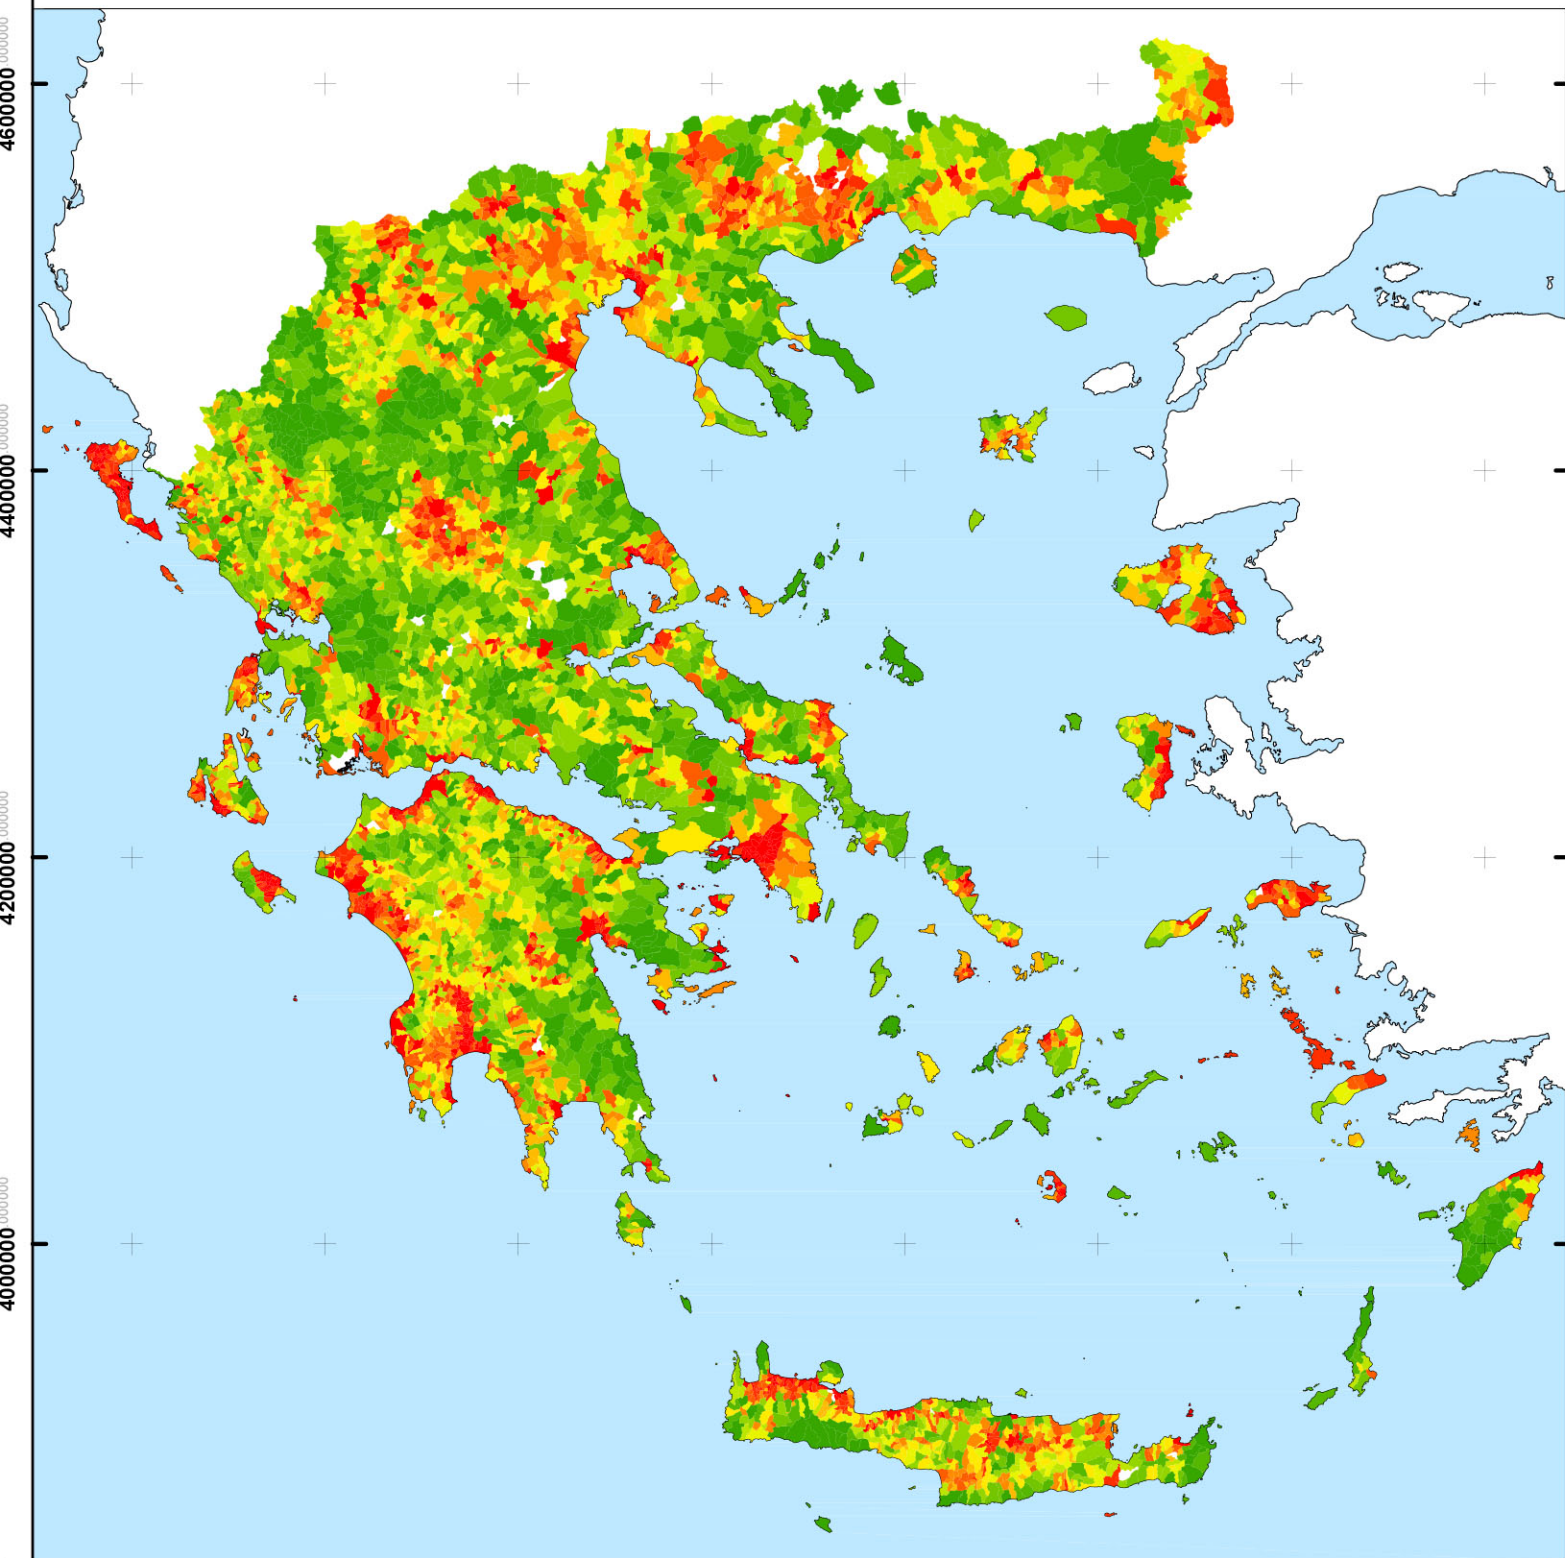

ΠΥΚΝΟΤΗΤΑ ΠΛΗΘΥΣΜΟΥ ΣΤΗΝ ΕΛΛΑΔΑ ΣΥΜΦΩΝΑ ΜΕ ΤΗΝ ΑΠΟΓΡΑΦΗ ΤΟΥ 1940

Υπόμνημα

polys_1940_all.pop_density	40.9 - 47.5
0.1 - 15.4	47.6 - 55.9
15.5 - 20.8	56.0 - 69.3
20.9 - 25.6	69.4 - 89.3
25.7 - 30.3	89.4 - 133.6
30.4 - 35.0	133.7 - 348458.4
35.1 - 40.8	

0 40 80 160 240 320 Kilometers

Πυκνότητα πληθυσμού εκφρασμένη σε κατοίκους ανά τετραγωνικό χιλιόμετρο. Δεν υπάρχουν ακόμη διαθέσιμα στοιχεία για τις λευκές περιοχές.

150000 250000 350000 450000 550000 650000 750000 850000